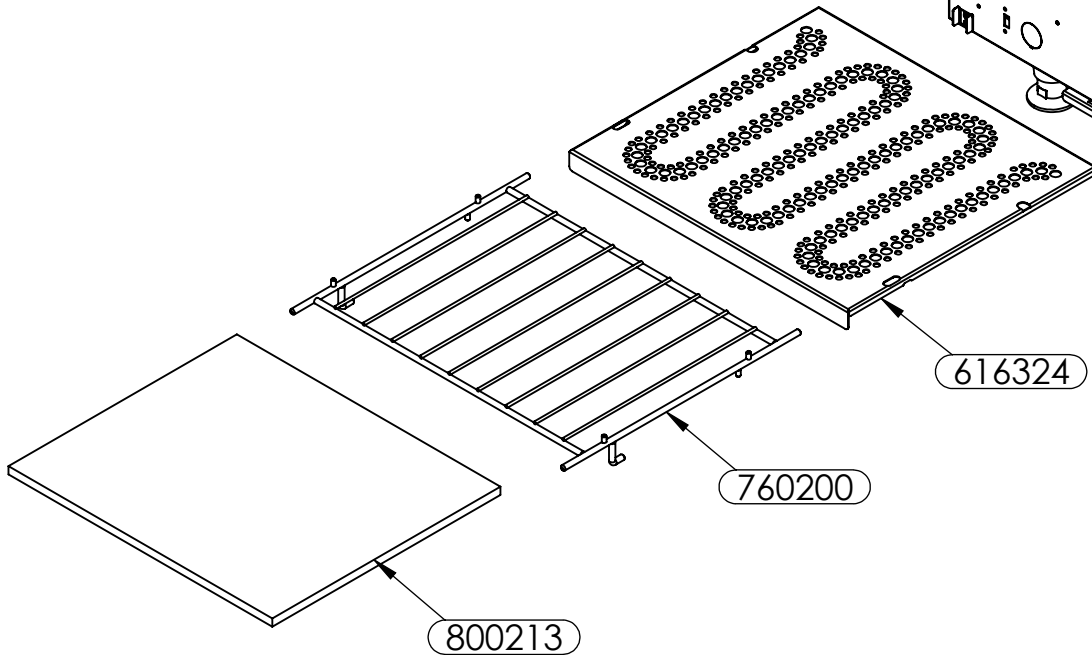

Door Hinge Assembly LHS

Door Hinge Assembly RHS

733046 - 380V 3PH

730891 - 220V 2PH

740108

617077

730090

740299