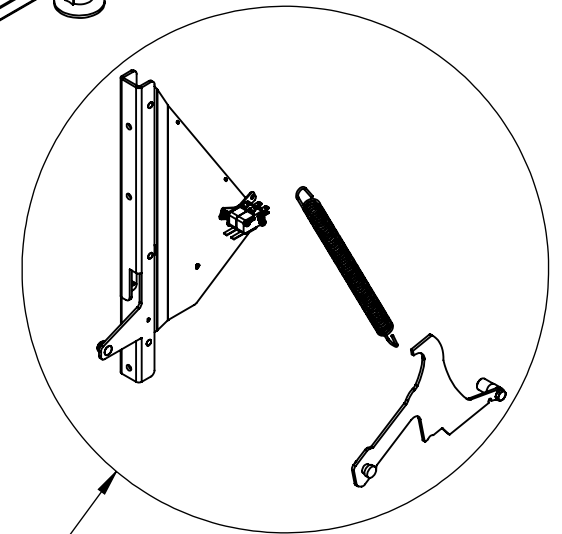

Door Hinge Assembly LHS

Door Hinge Assembly RHS

733046 - 380V 3PH

730891 - 220V 2PH

740108

617077

730090

740299