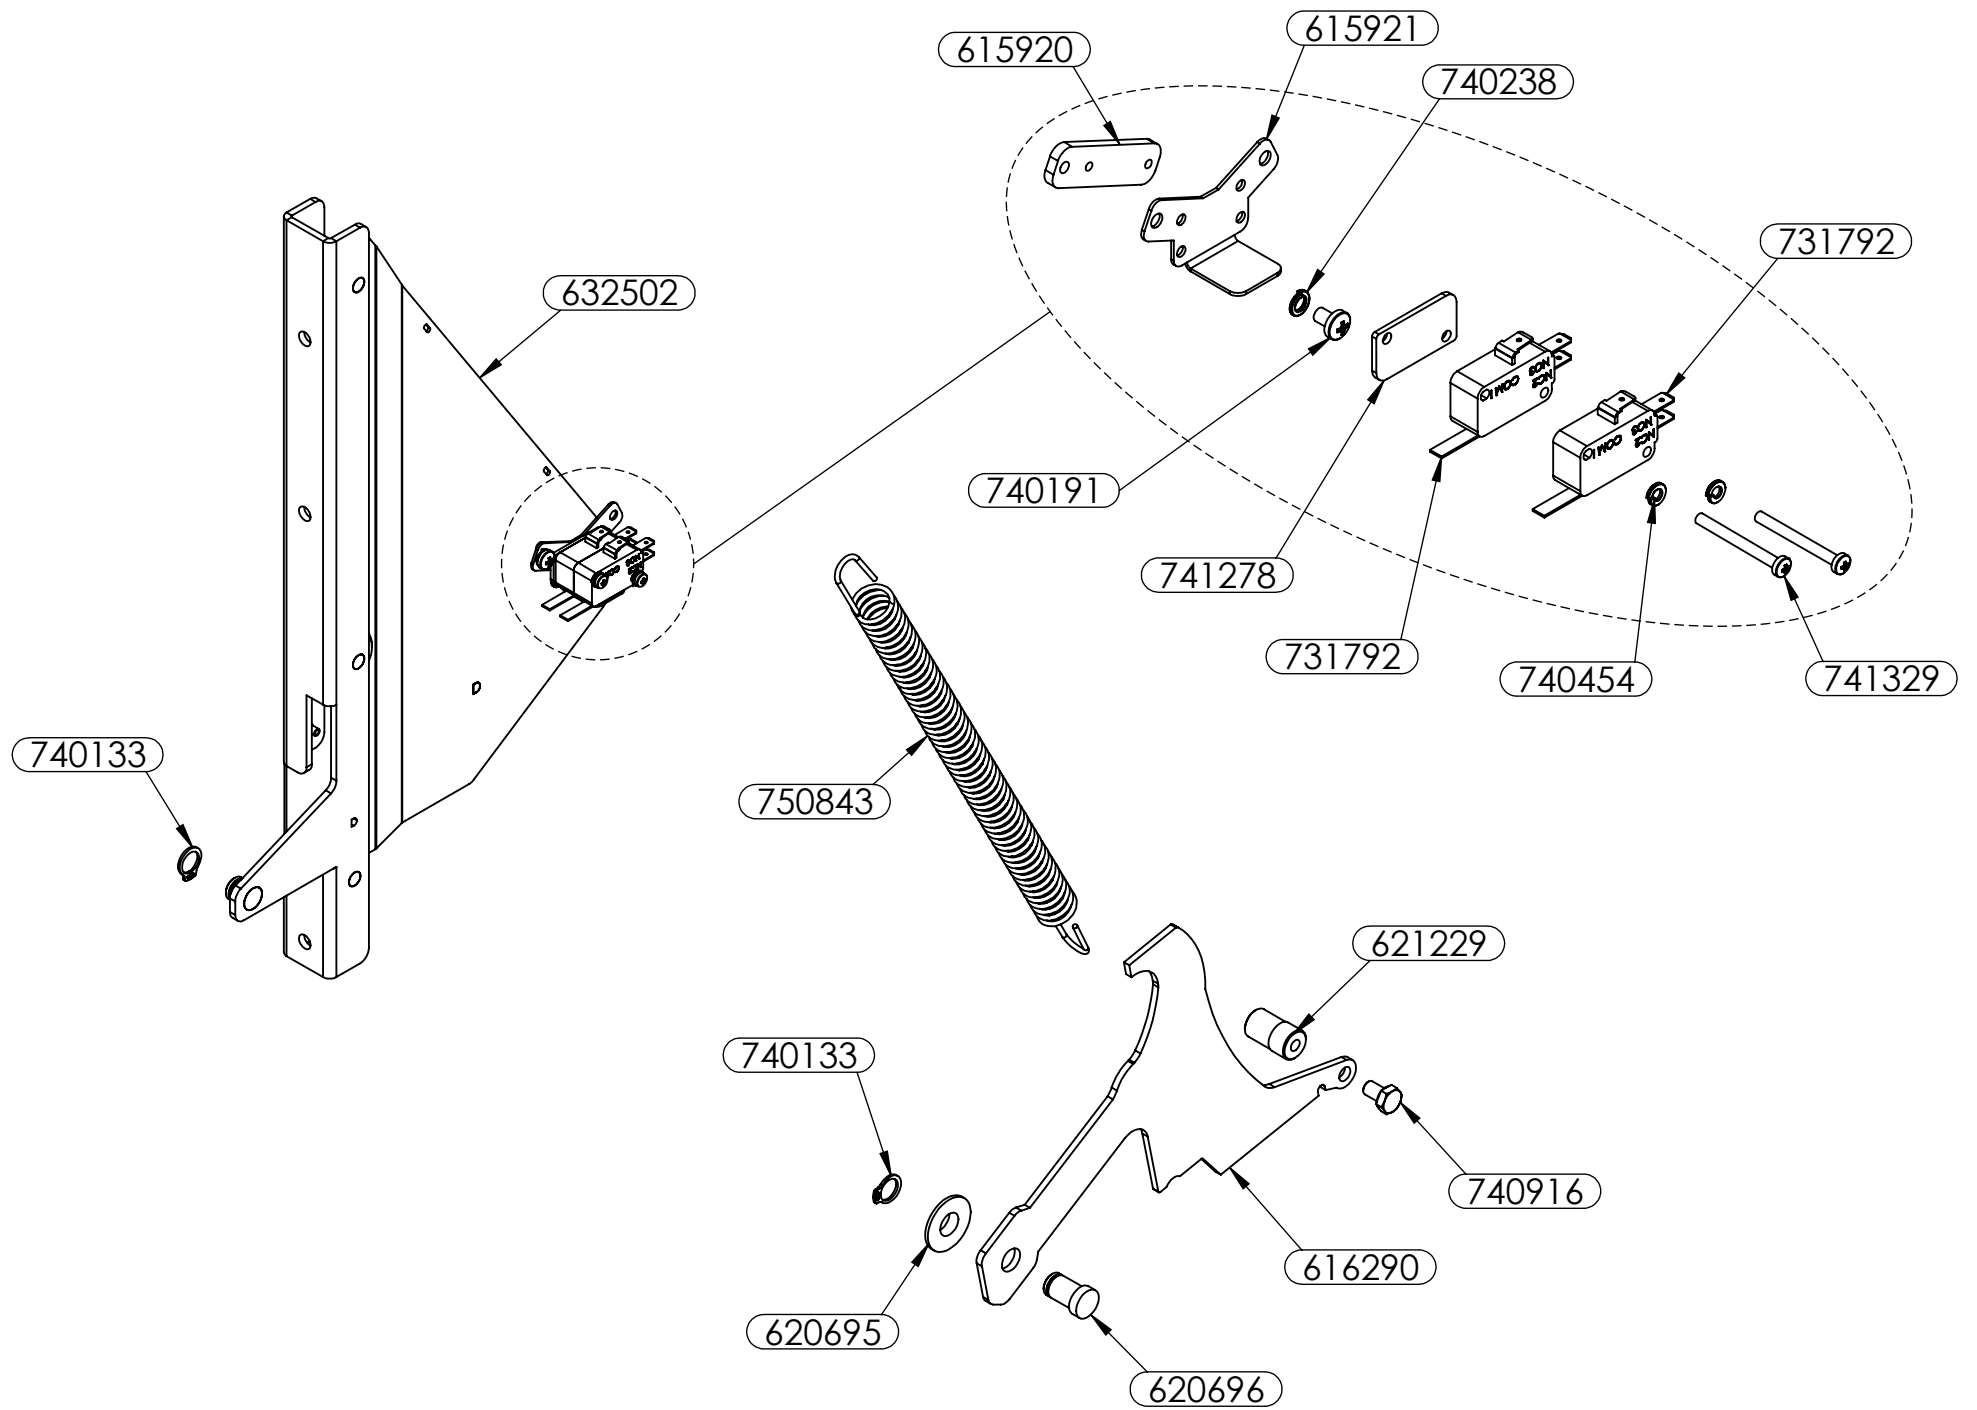

Door Hinge Assembly LHS

Door Hinge Assembly RHS

733046 - 380V 3PH

730891 - 220V 2PH

740108

617077

730090

740299

730032

731147

731144