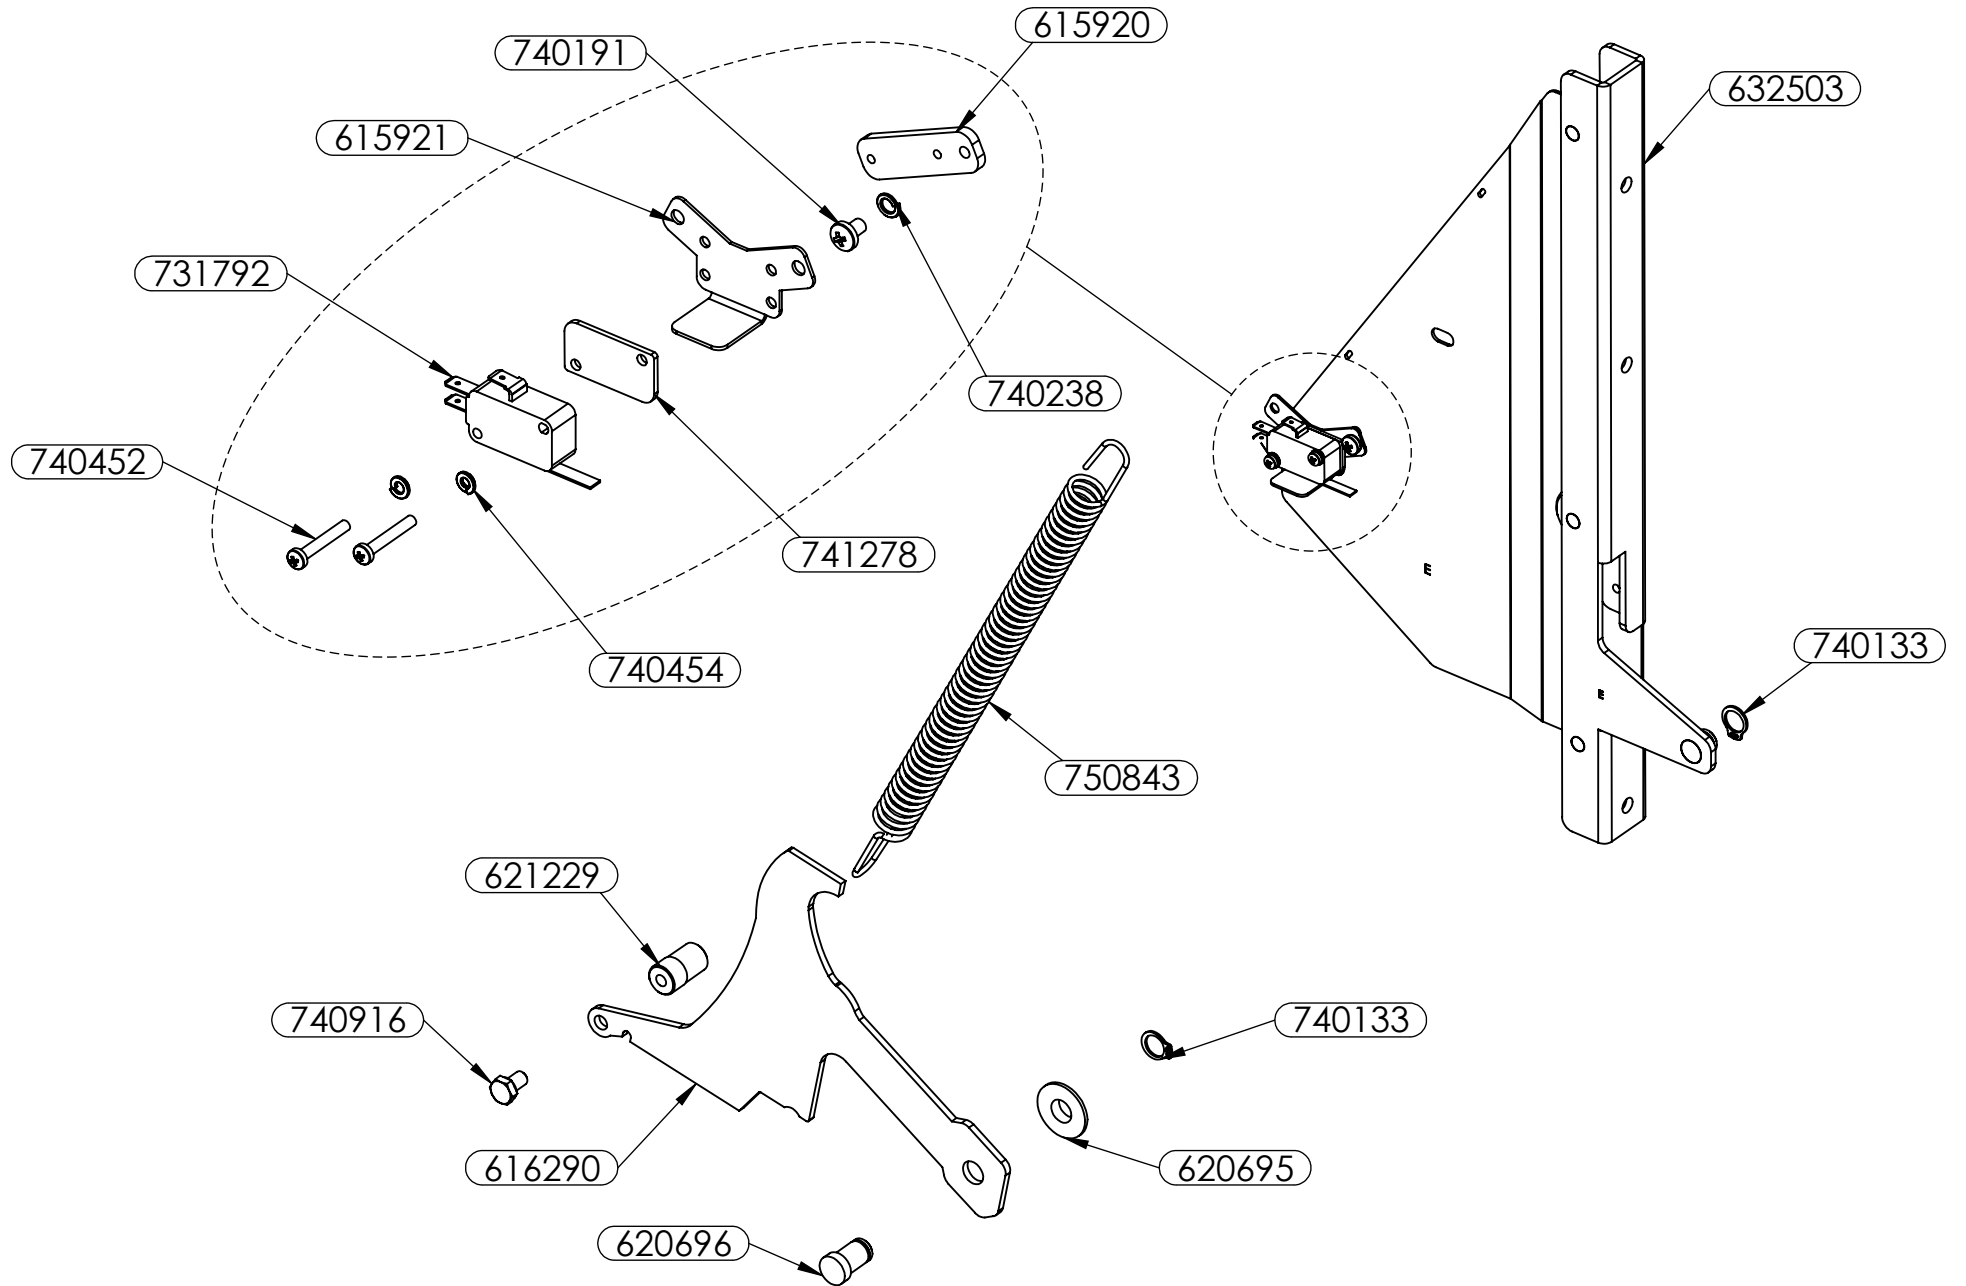

Door Hinge Assembly LHS

Door Hinge Assembly RHS

733046 - 380V 3PH

730891 - 220V 2PH

740108

617077

730090

740299

730032

731147

731144