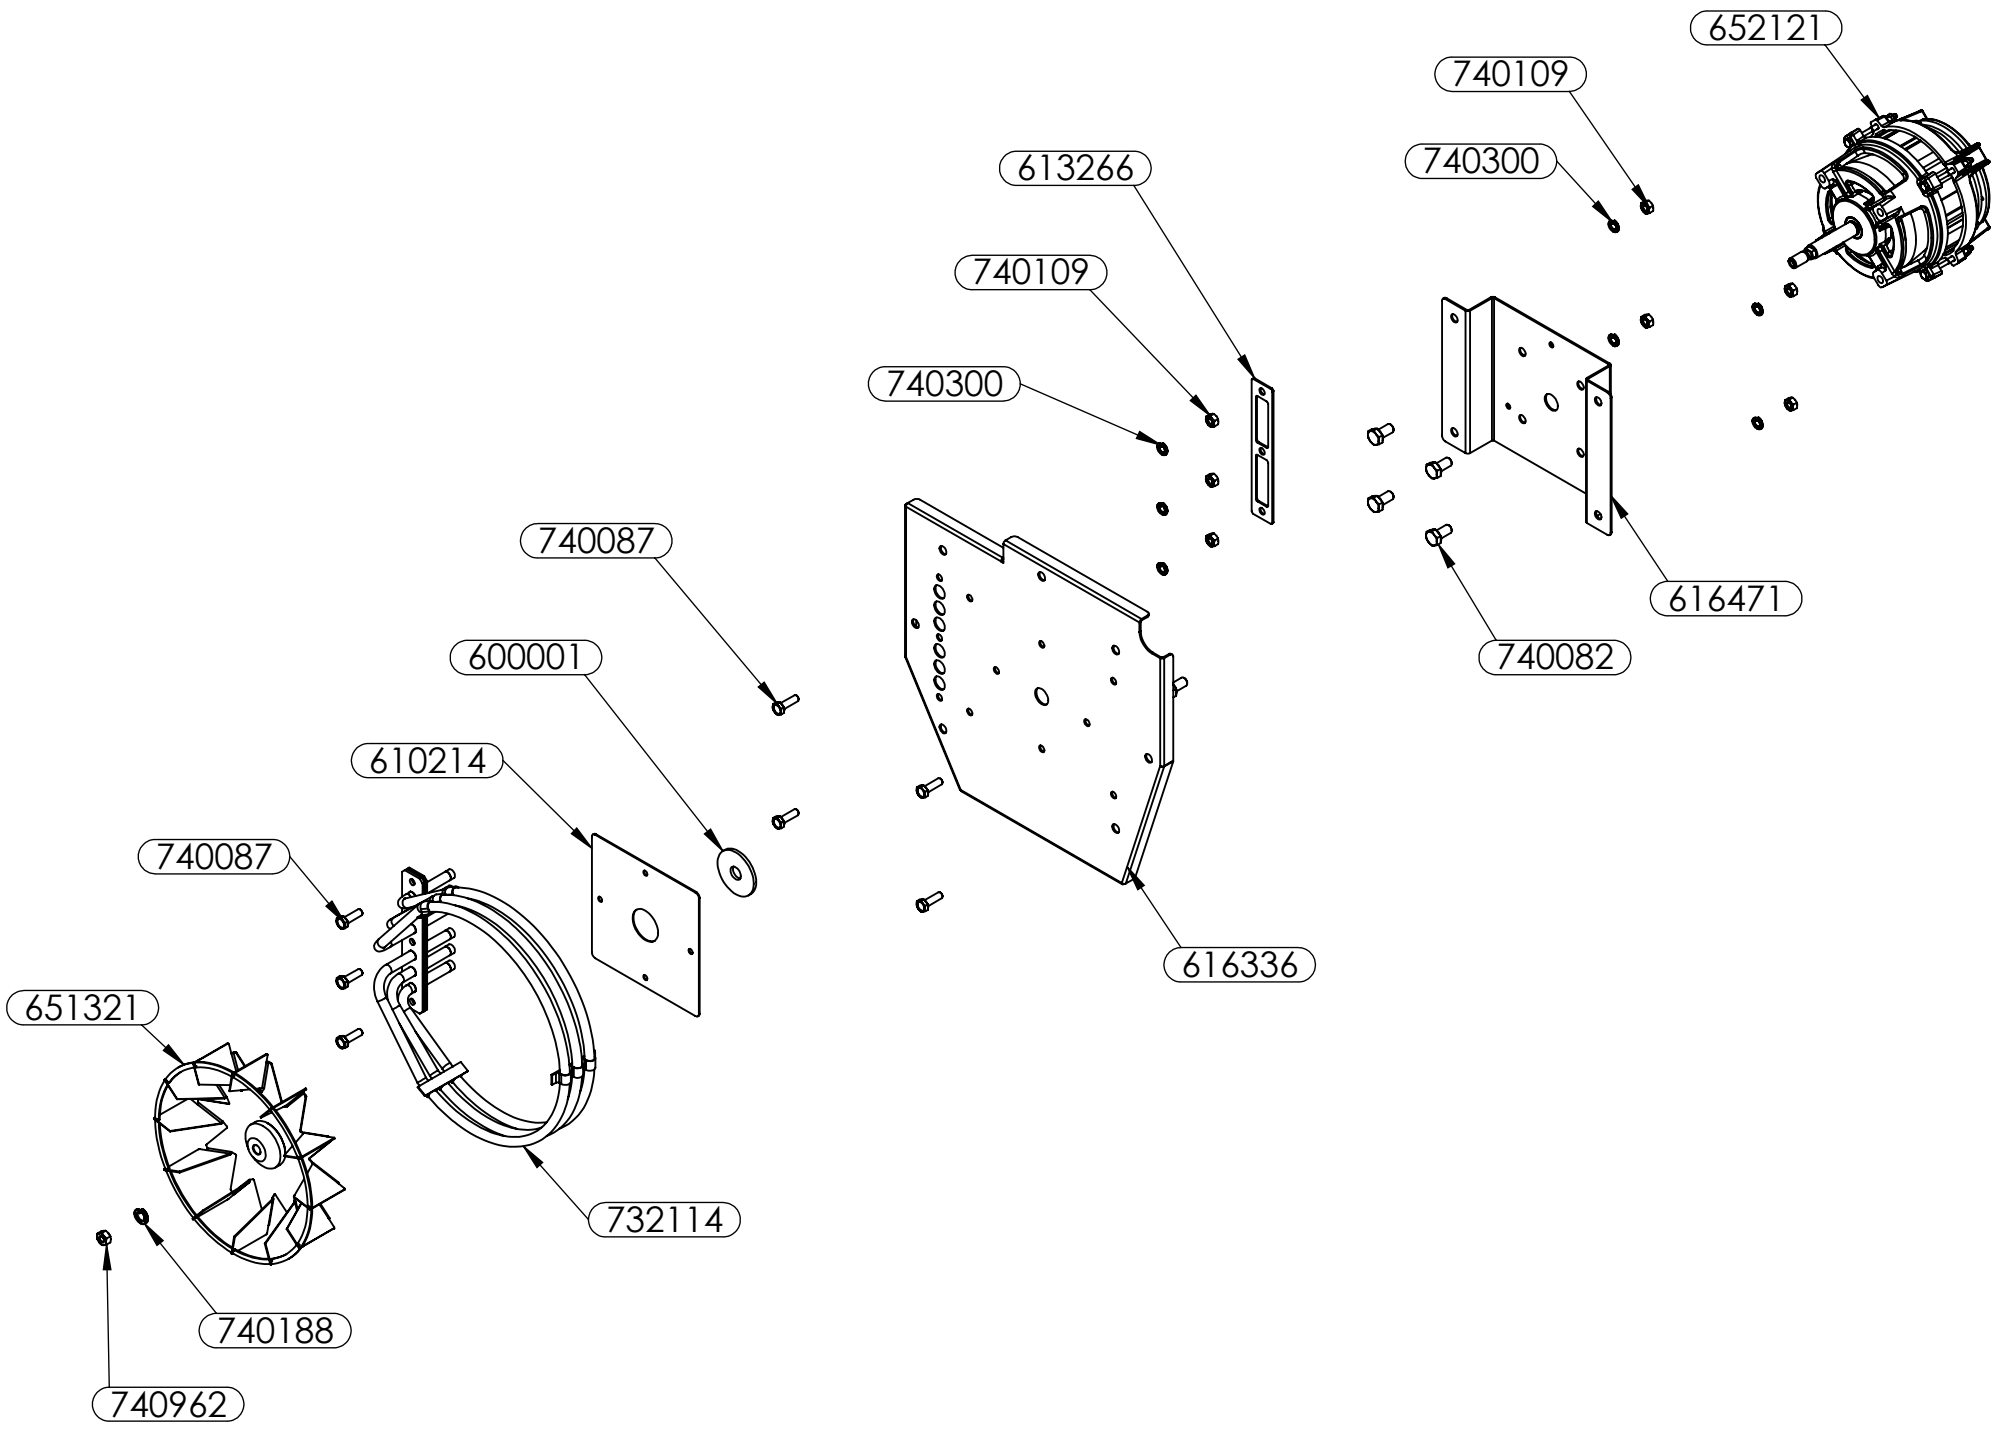

Door Hinge Assembly LHS

Door Hinge Assembly RHS

733046 - 380V 3PH

730891 - 220V 2PH

740108

617077

730090

740299

730032

731147

731144