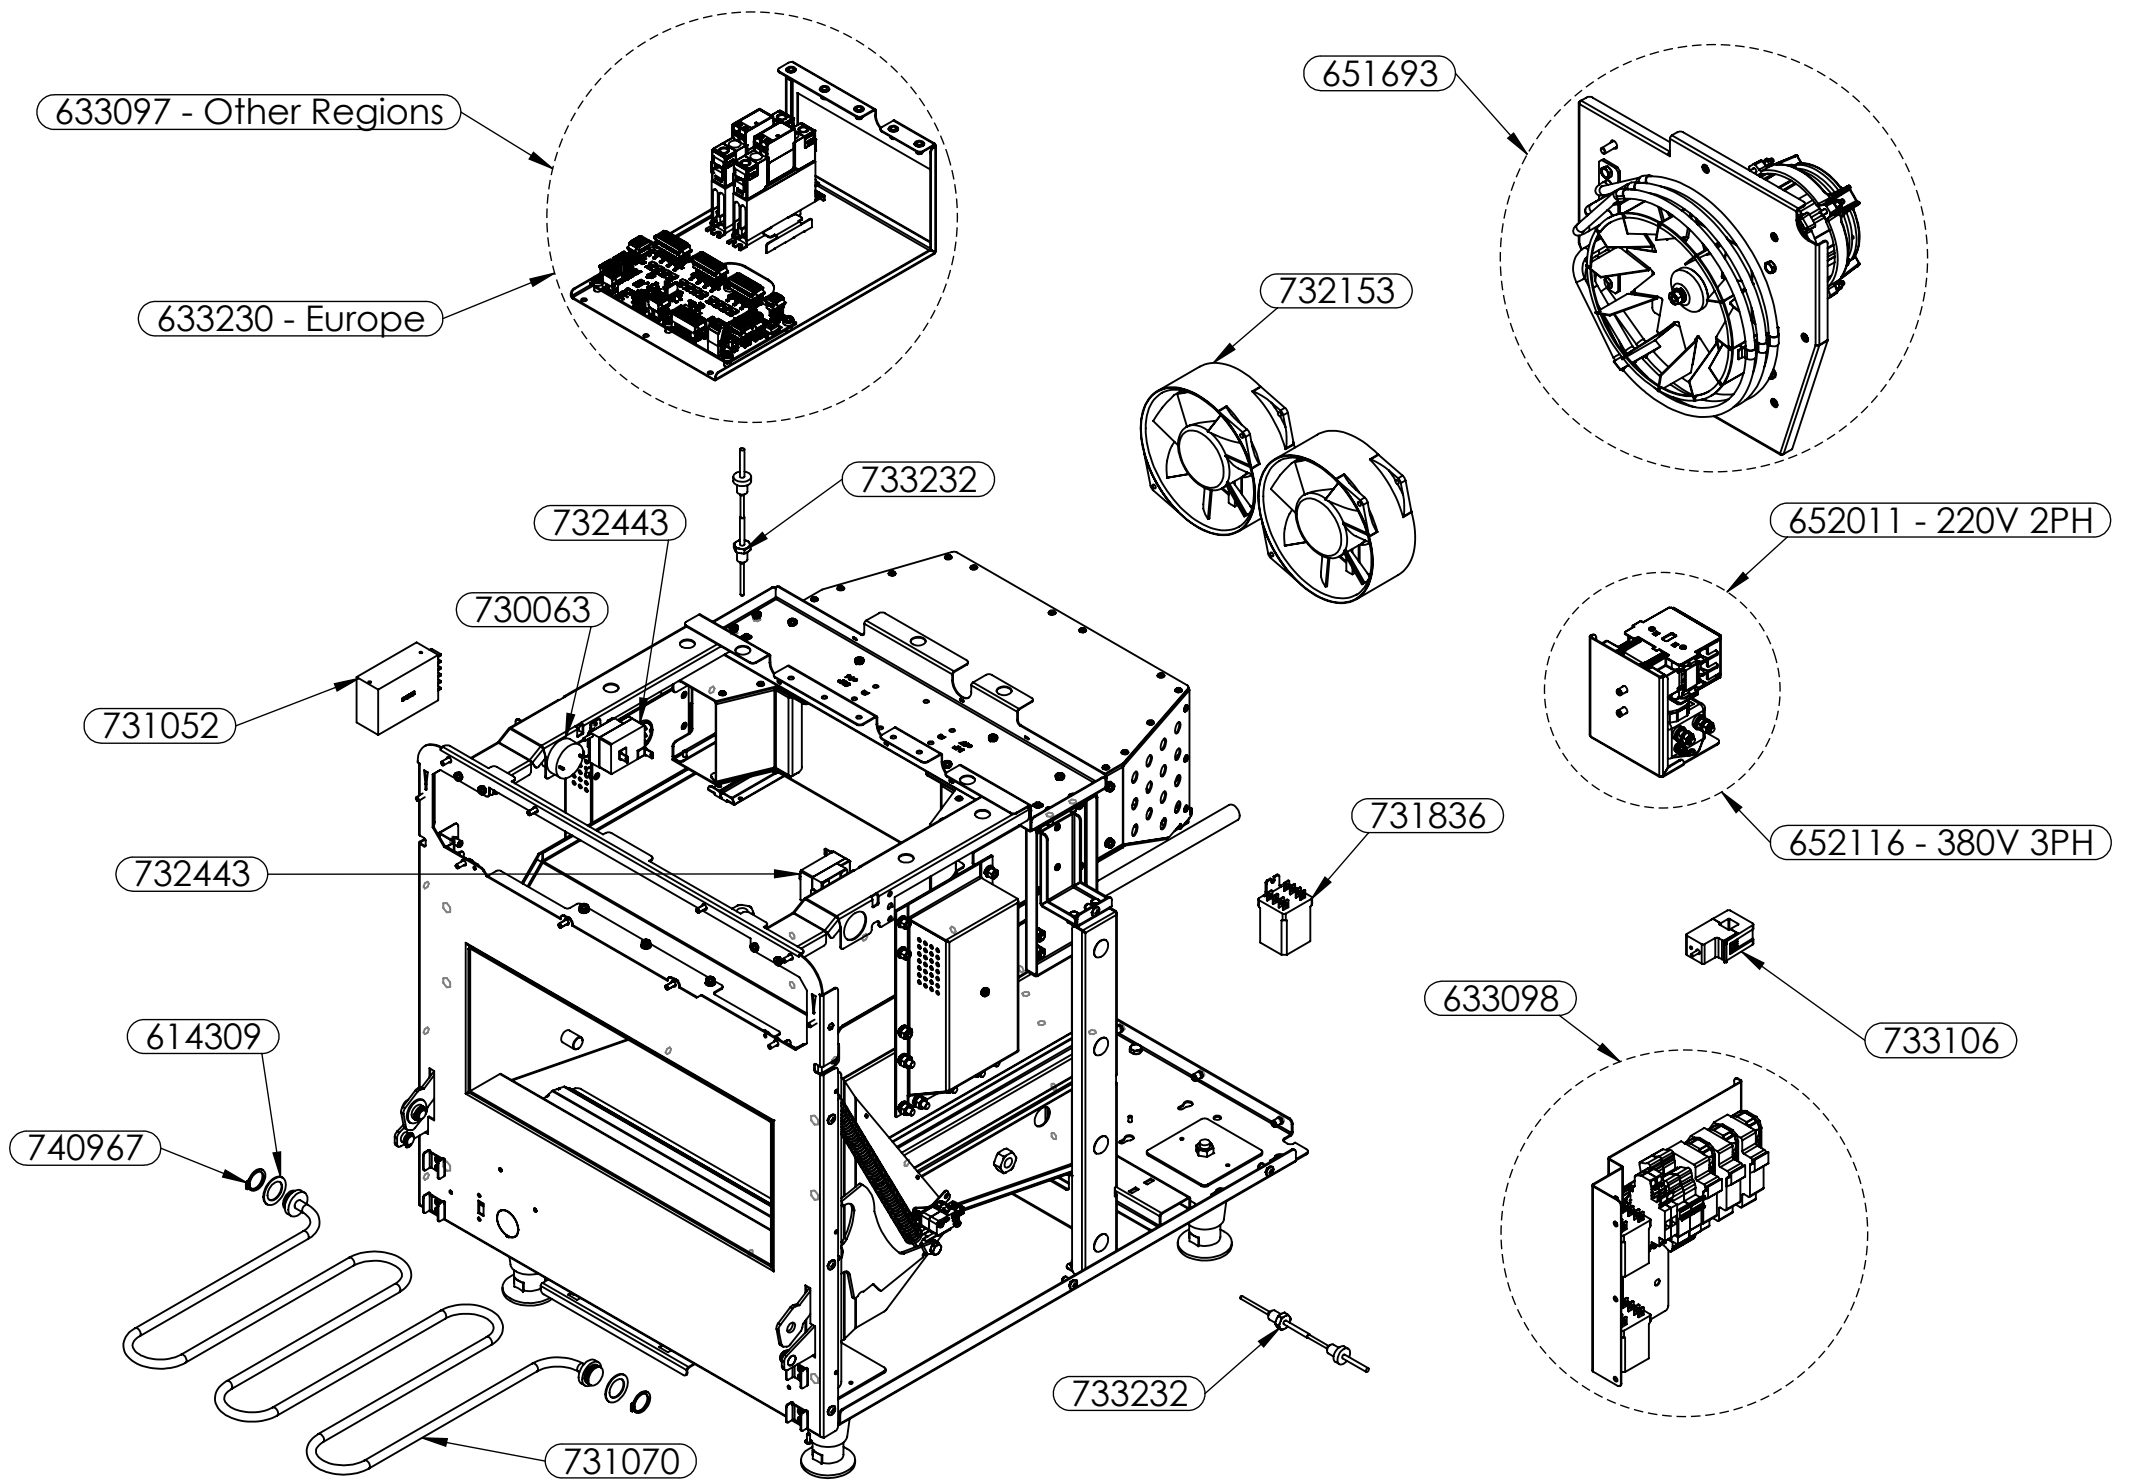

Door Hinge Assembly LHS

Door Hinge Assembly RHS

733046 - 380V 3PH

730891 - 220V 2PH

740108

617077

730090

740299

730032

731147

731144