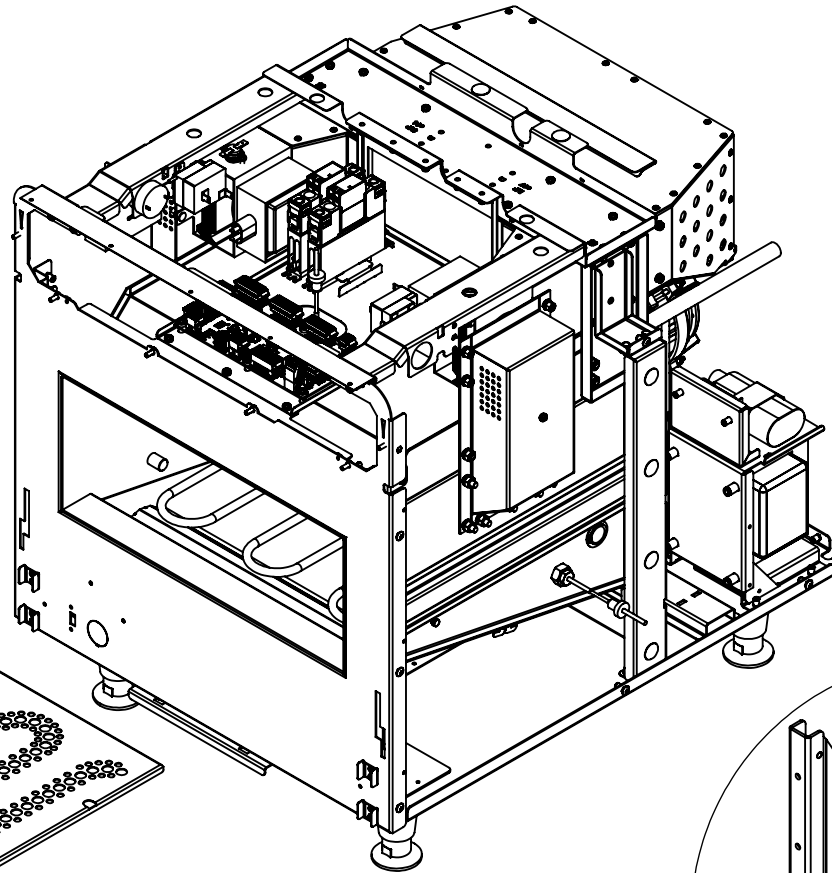

Door Hinge Assembly LHS

Door Hinge Assembly RHS

733046 - 380V 3PH

730891 - 220V 2PH

740108

617077

730090

740299

730032

731147

731144